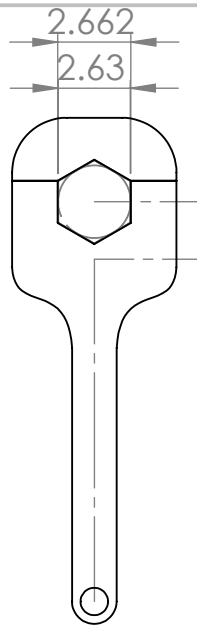

LLAVE P/FLECHA DE CABEZAL

2 PZAS.

LLAVE P/SUB DE ROSCA FINA

2 PZAS.

LLAVE P/SUB DE NTW A NTW

2 PZAS.

LLAVE P/SUB NTW A HWT

2 PZAS.

LLAVE P/SUB HWT A PWT

2 PZAS.

LLAVE P/SUB DE NTW A HTW

2 PZAS.

(TOTAL 12 PZAS.)

DIBUJO PROPIEDAD DE

KDL MEXICO SA DE CV

AREA

No DE PARTE

FECHA 22/11/24

ACOT: PULGADAS

DIBUJO

NOMBRE FIRMA

PROY. (A)

PROY. (B)

REVISO