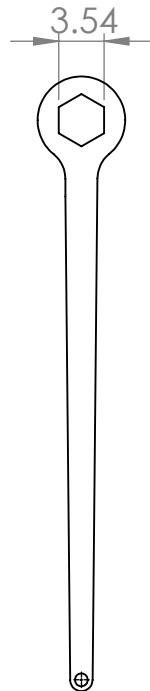

LLAVE P/FLECHA DE CABEZAL

2 PZAS.

LLAVE P/SUB DE ROSCA FINA

2 PZAS.

LLAVE P/SUB DE NTW A NTW

2 PZAS.

LLAVE P/SUB NTW A HWT

2 PZAS.

LLAVE P/SUB HWT A PWT

2 PZAS.

LLAVE P/SUB DE NTW A HTW

2 PZAS.

(TOTAL 12 PZAS.)

DIBUJO PROPIEDAD DE

KDL MEXICO SA DE CV

AREA

No DE PARTE

FECHA 22/11/24

ACOT: PULGADAS

DIBUJO

NOMBRE FIRMA

PROY. (A)

PROY. (B)

REVISO