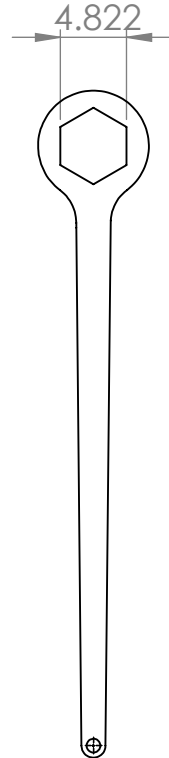

LLAVE P/FLECHA DE CABEZAL

2 PZAS.

LLAVE P/SUB DE ROSCA FINA

2 PZAS.

LLAVE P/SUB DE NTW A NTW

2 PZAS.

LLAVE P/SUB NTW A HWT

2 PZAS.

LLAVE P/SUB HWT A PWT

2 PZAS.

LLAVE P/SUB DE NTW A HTW

2 PZAS.

(TOTAL 12 PZAS.)

DIBUJO PROPIEDAD DE

KDL MEXICO SA DE CV

AREA

No DE PARTE

FECHA 22/11/24

ACOT: PULGADAS

DIBUJO

NOMBRE FIRMA

PROY. (A)

PROY. (B)

REVISO