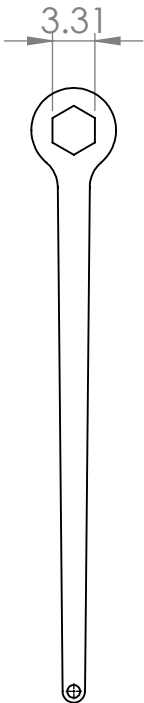

LLAVE P/FLECHA DE CABEZAL

2 PZAS.

LLAVE P/SUB DE ROSCA FINA

2 PZAS.

LLAVE P/SUB DE NTW A NTW

2 PZAS.

LLAVE P/SUB NTW A HWT

2 PZAS.

LLAVE P/SUB HWT A PWT

2 PZAS.

LLAVE P/SUB DE NTW A HTW

2 PZAS.

(TOTAL 12 PZAS.)

DIBUJO PROPIEDAD DE

KDL MEXICO SA DE CV

AREA

No DE PARTE

FECHA 22/11/24

ACOT: PULGADAS

DIBUJO

NOMBRE FIRMA

PROY. (A)

PROY. (B)

REVISO