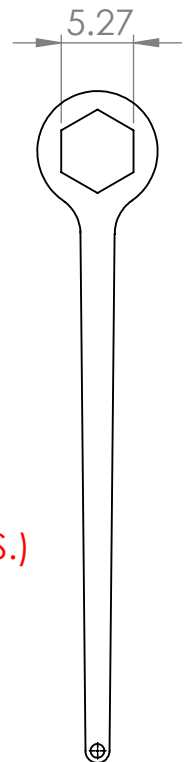

LLAVE P/FLECHA DE CABEZAL

2 PZAS.

LLAVE P/SUB DE ROSCA FINA

2 PZAS.

LLAVE P/SUB DE NTW A NTW

2 PZAS.

LLAVE P/SUB NTW A HWT

2 PZAS.

LLAVE P/SUB HWT A PWT

2 PZAS.

LLAVE P/SUB DE NTW A HTW

2 PZAS.

(TOTAL 12 PZAS.)

DIBUJO PROPIEDAD DE

KDL MEXICO SA DE CV

AREA

No DE PARTE

FECHA 22/11/24

ACOT: PULGADAS

DIBUJO

NOMBRE FIRMA

PROY. (A)

PROY. (B)

REVISO